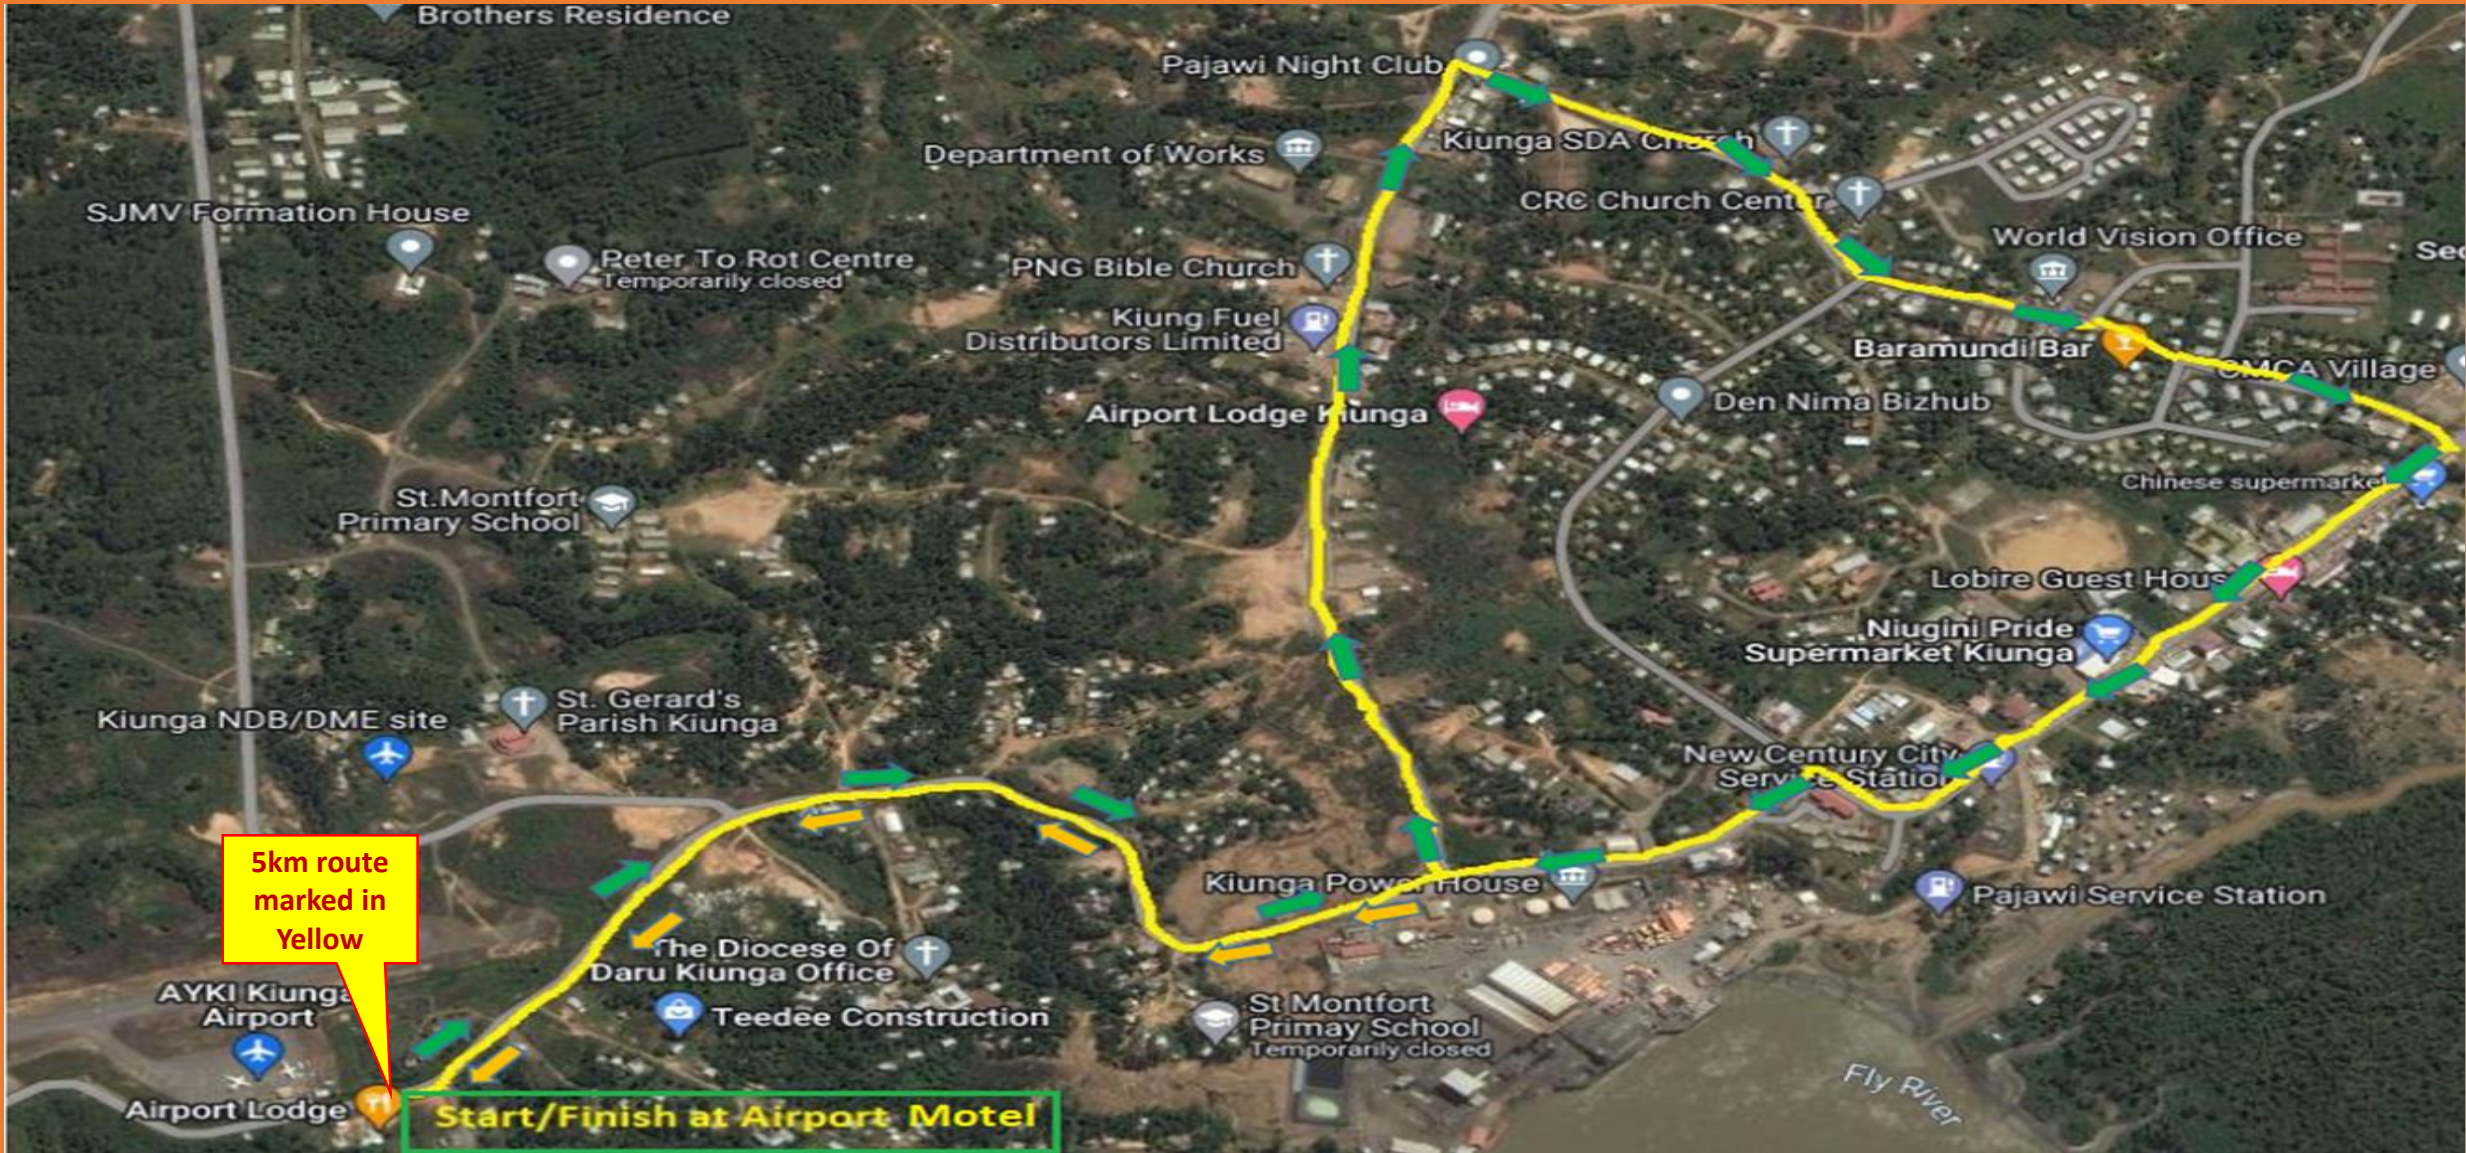

KIUNGA FUN RUN MAP ROUTE – 5KM

Legend:

Start/Go

Return/ Finish